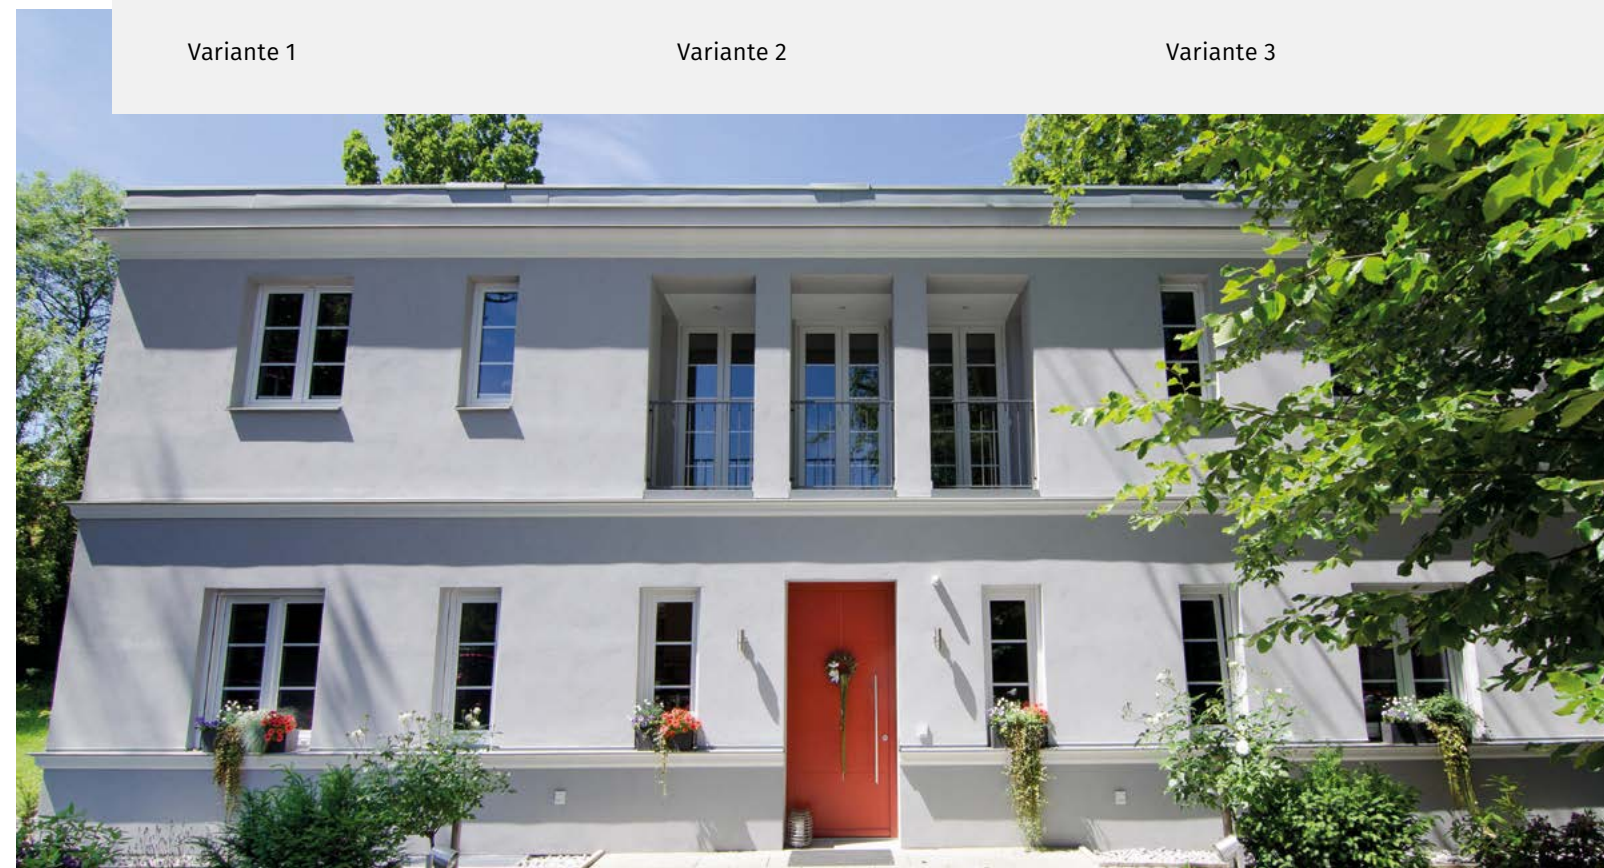

Fenstergriffe

Ihre Fenster werden standardmäßig mit einem Fenstergriff ausgestattet.

- Fenster innen weiß – Fenstergriff weiß.
- Fenster innen farbig – Fenstergriff F9 stahlfarben.

FENSTERGRIFFE STANDARD

OPTIONAL: FENSTERGRIFFE MIT SPERRKNOPF

OPTIONAL: FENSTERGRIFFE ABSCHLIESSBAR

Beschlag

Ihre Fenster sind mit einem hochwertigen Dreh-Kipp-Beschlag ausgestattet. Die Bedienung ist einfach und problemlos.

STANDARD

VOLLVERDECKT

Mit Ausnahme bestimmter Sonderkonstruktionen wie z.B. Kipp-, Schräg-, Runderlemente und Abstell-Schiebe-Türen. Vollverdeckter Beschlag optional.

Sprossen

Feine Details für Ihre Fenster

Geben Sie Ihrem Haus Stil und beleben Sie die Fassade mit Fenstersprossen. Sprossen sind nicht nur bei historischen Fensterformen ein wichtiges Gestaltungsmittel. Sie sind maßgebend für die Gliederung einer Fassade und geben jedem Haus einen unverwechselbaren Charakter. Diese kleinen, aber feinen Details machen Fensterkonstruktionen oftmals erst vollkommen.

TMP® bietet Ihnen Sprossen im Scheibenzwischenraum, die eine einfache Reinigung ermöglichen und trotzdem, bzw. gerade deshalb, die Optik verschönern. Die Ansichtsbreite beträgt 26 mm.

Bei farbigen Fenstern werden die Sprossen in der Fensterfarbe ausgeführt. Die Sprosse befindet sich bei der Dreifachverglasung immer im äußeren Scheibenzwischenraum (siehe Abbildung links).

SPROSSENVARIANTEN