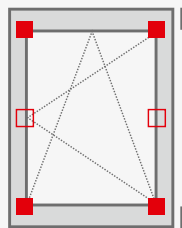

SICHERHEITSPAKET E1