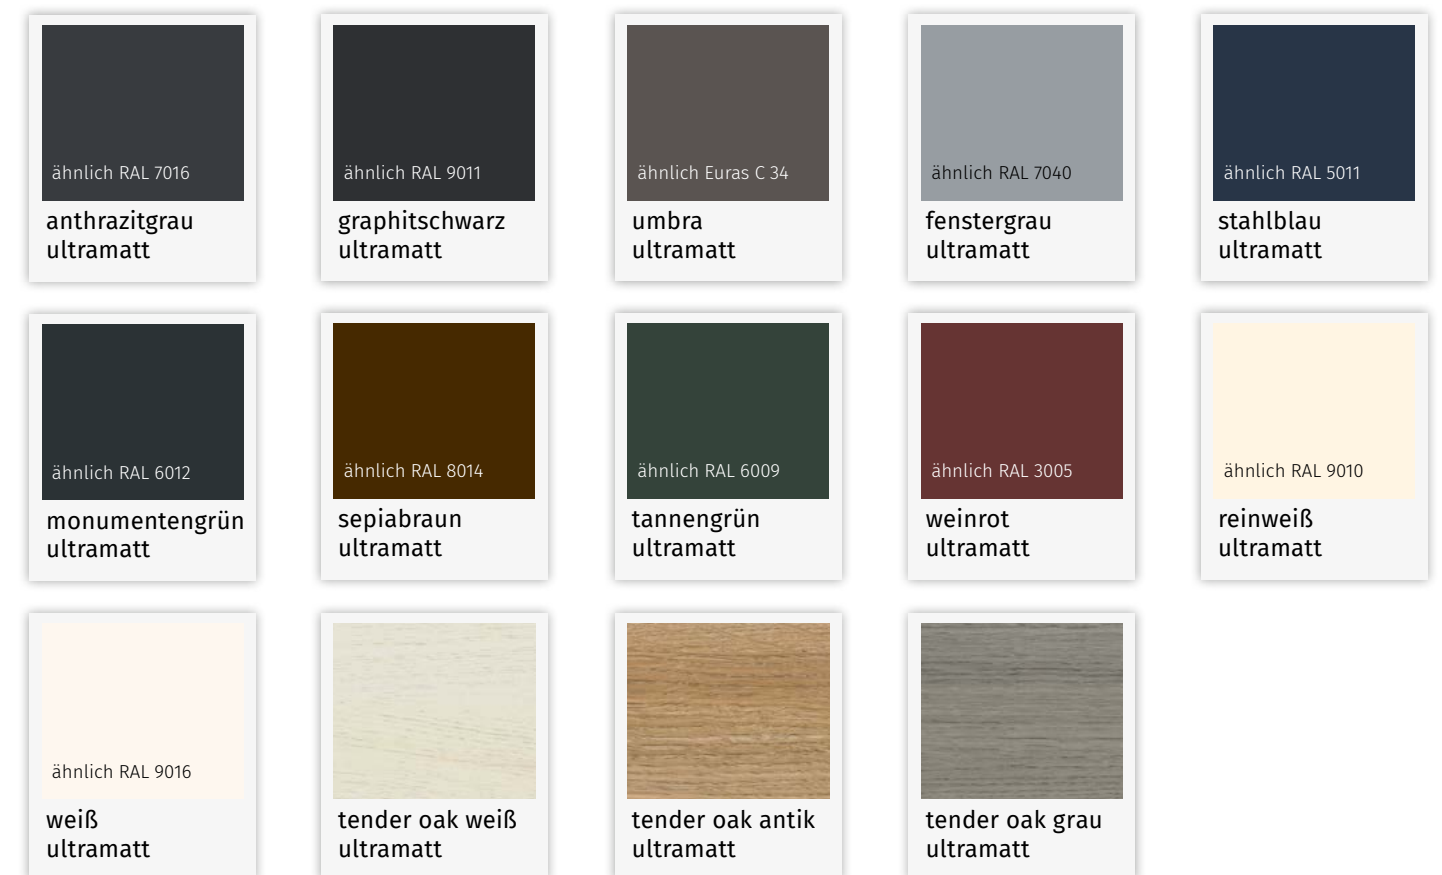

Innovationen

- edle hochwertige Optik, samtige Haptik
- hohe Witterungsbeständigkeit
- einzigartige chemische Beständigkeit, z.T. auch bei aggressiven Reinigungsmitteln
- Oberflächenhärte: einzigartige Kratz- und Abriebfestigkeit
- geringe Oberflächen-Temperaturaufnahme
- leicht zu reinigen
- weichmacherfrei