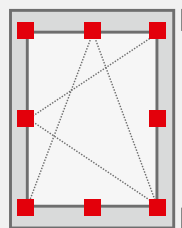

SICHERHEITSPAKET E2