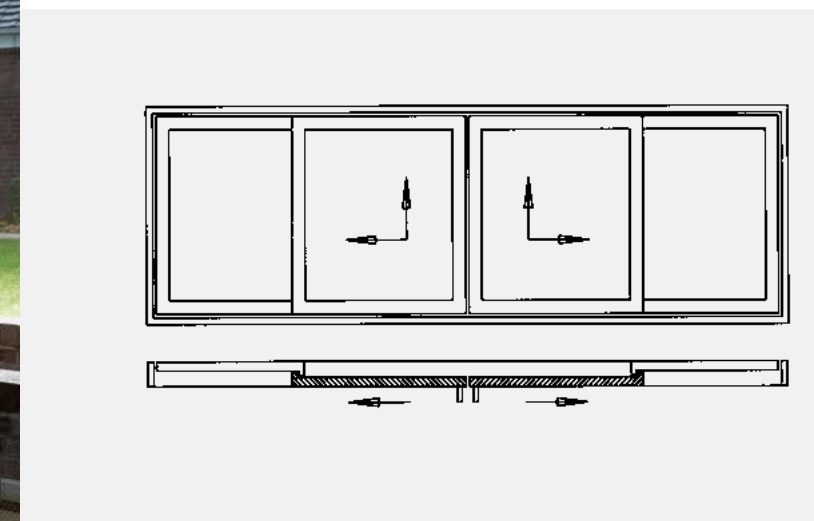

ÖFFNUNGSARTEN