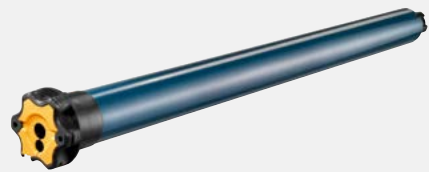

GRUNDPAKET (OPTIONAL)

Funkmotor io
(Abbildung ähnlich)