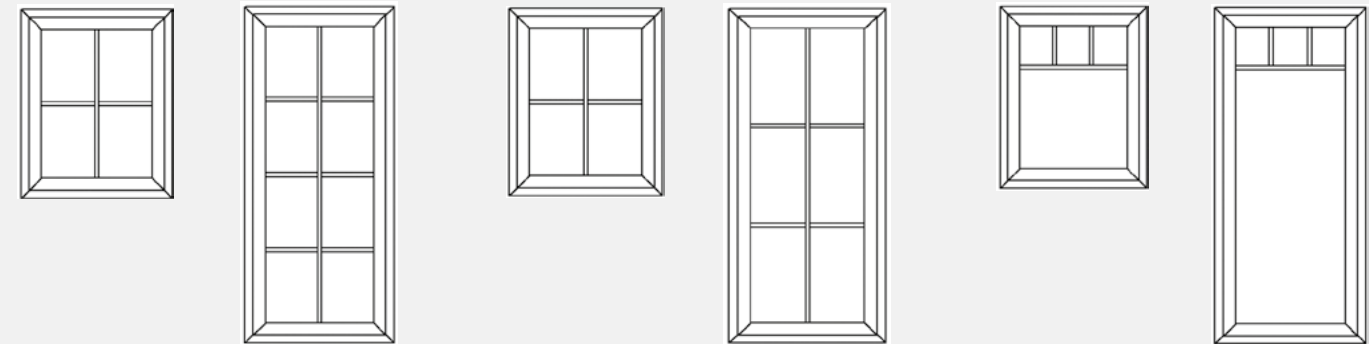

Variante 2

Variante 3

SPROSSENVARIANTEN

Variante 1