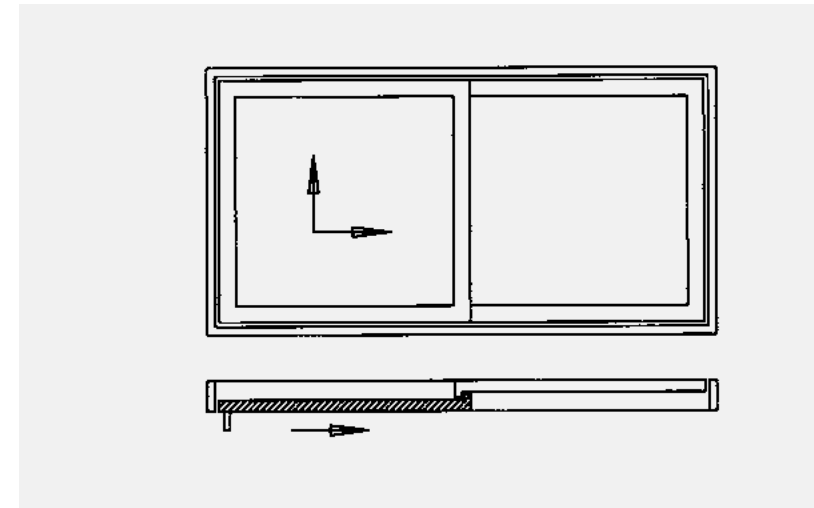

ÖFFNUNGSARTEN