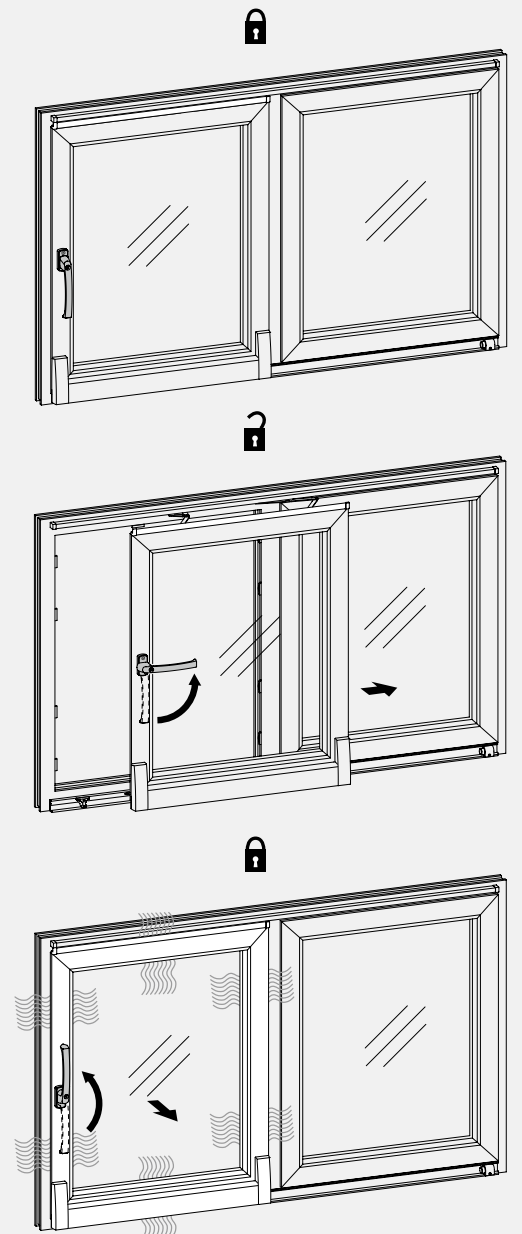

EINZIGARTIGER KOMFORT

Durch den innovativen Komforteinzug der Abstell-Schiebe-Tür wird der Flügel automatisch in die Geschlossenstellung bewegt. Die intelligente Scherenkonstruktion sorgt für ein harmonisches, geräuscharmes Schließen und Öffnen des Flügels.