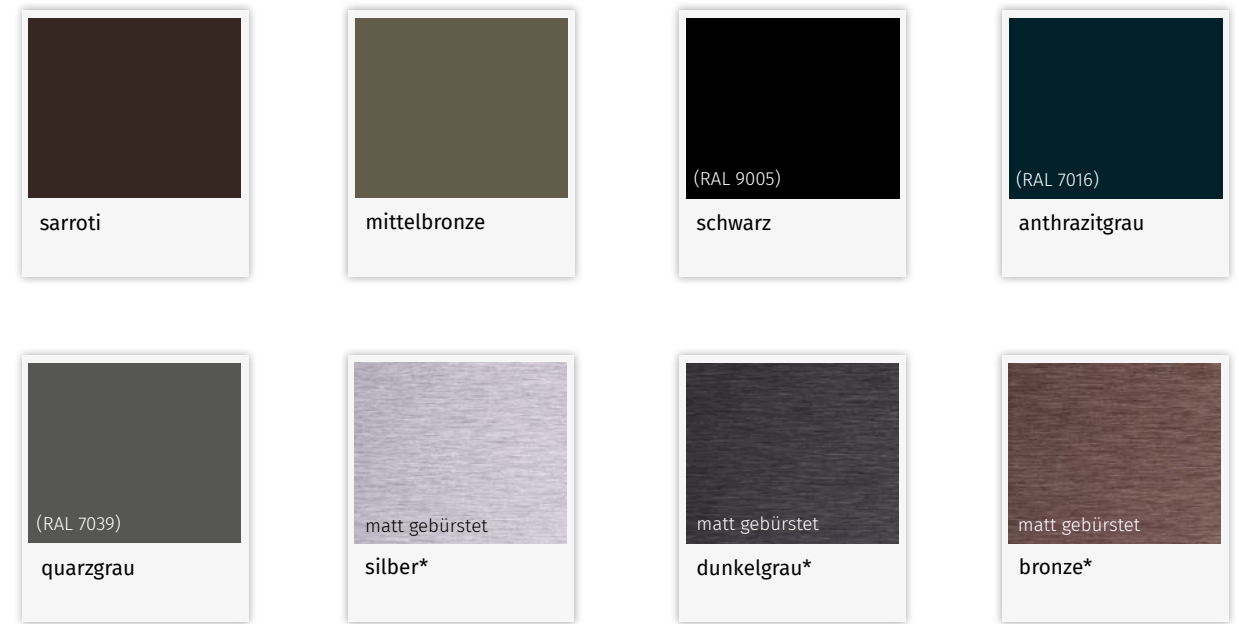

Hinweis Farbabstimmung:

Aufzugsbänder sowie Leiterkordeln sind außer in Schwarz (Standard bei GL) optional auch in Grau lieferbar. Bei CDL und DBL ist Grau Standard und Schwarz optional.

Hinweis Farben:

Die Farben der Raffstorelamellen unterscheiden sich von den Rollladenprofilfarben. Abweichungen sind selbst bei identischen RAL-Nummern und Farbbezeichnungen möglich. Lieferzeit von Sonderfarben auf Anfrage.

Die abgebildeten Farben können aus drucktechnischen Gründen von den Originalfarben abweichen. Bitte nutzen Sie für ihre Entscheidungen immer original Farbmuster.

*optional gegen Aufpreis erhältlich