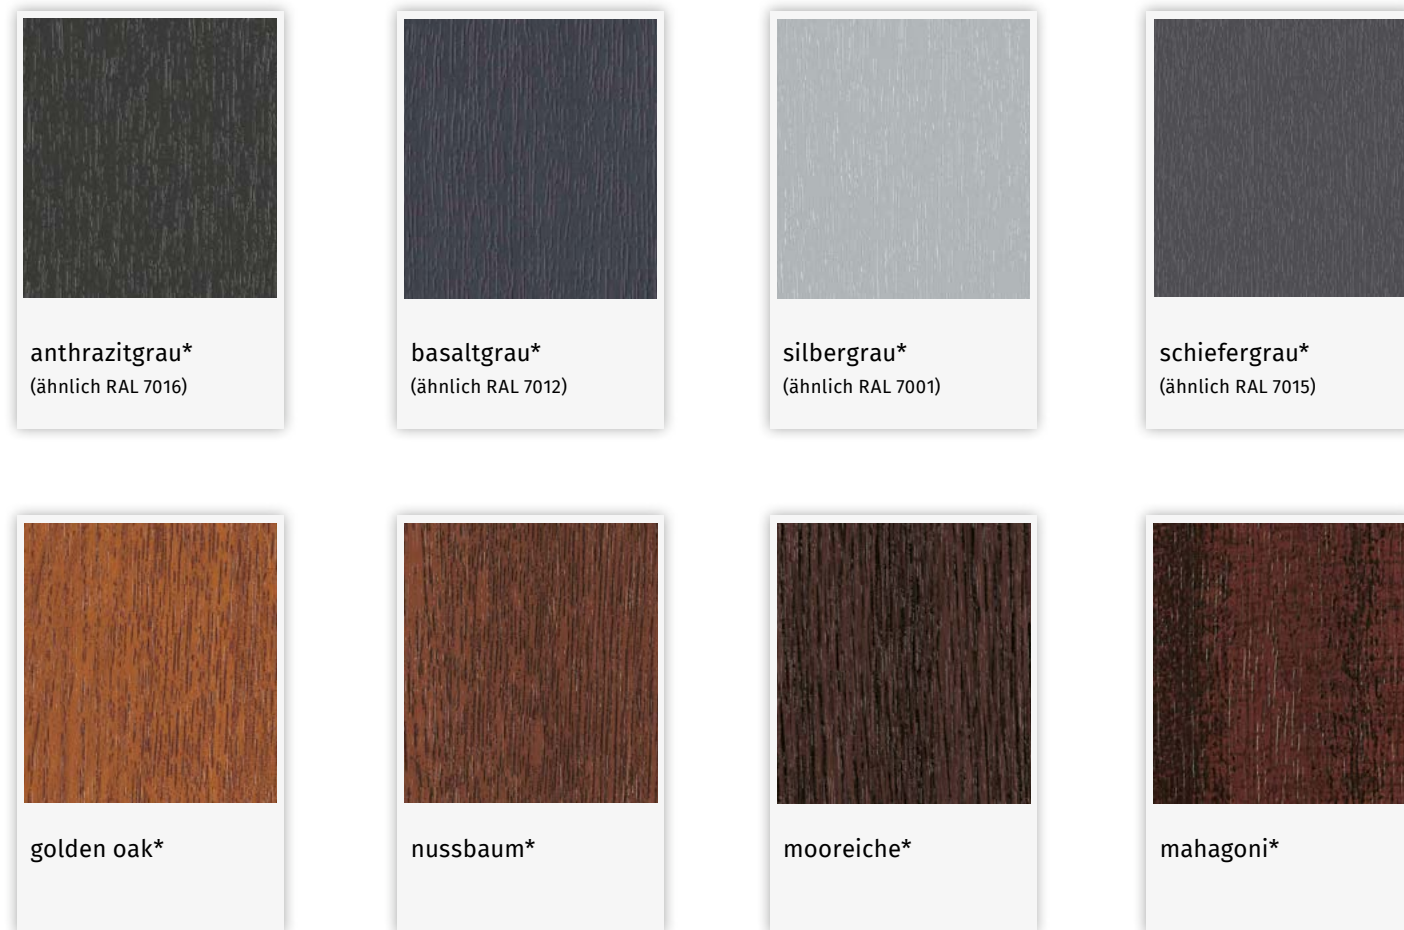

FARBGESTALTUNG FÜR FENSTER + HAUSTÜREN

Bringen Sie Farbe ins Spiel! Neben der Standardfarbe weiß können Sie optional eine Vielzahl von Farben und Holzstrukturen passend zu Ihrer Fassade wählen.

*Es handelt sich um genarbte Strukturfolien.

VEKA SPECTRAL Oberfläche

EINZIGARTIGE OBERFLÄCHENTECHNOLOGIE

Mit VEKA SPECTRAL bietet VEKA eine innovative Profloberfläche, die sich durch ihre herausragende, samtige Haptik und edle Optik von allen PVC-Farboberflächen auf dem Markt abhebt.