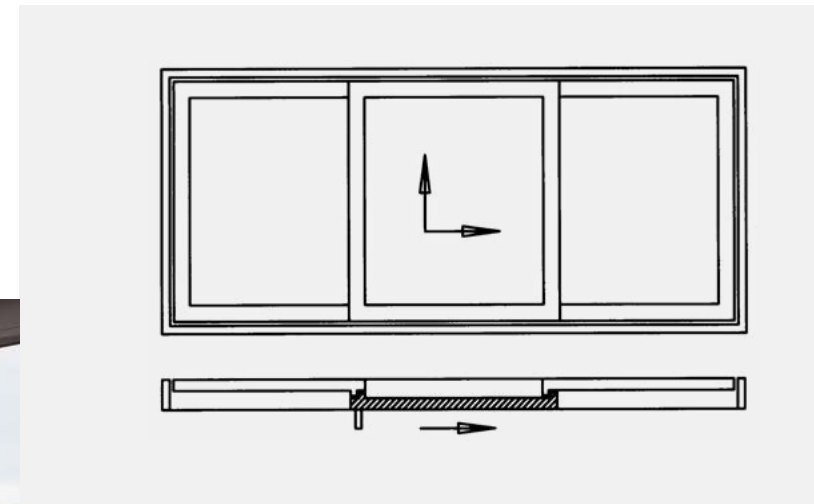

ÖFFNUNGSARTEN