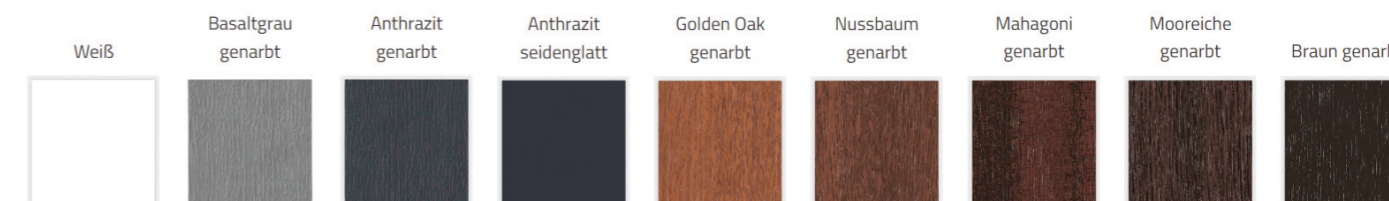

Einflügelige Fenster

Zweiflügelige Fenster

Dreiflügelige Fenster

Festverglasungen

alle rechteckigen Elemente bis maximal 4-teilig

Mögliche Farbvarianten (außen)

Sicherheitsbeschläge

Siegenia Titan, standardmäßig mit Pilzzapfen, zusätzlich mit Sicherheitsstufen E1 und E2 erhältlich.

3fach Isolierglas VSG6 außen

Folgende Optionen sind bei Expressfenster nicht möglich: Sonderfarbe, beidseitig foliert, Rund- und Stichbogen, Rolläden, Oberlichtöffner. Wir erweitern fortlaufend unser Sortiment.