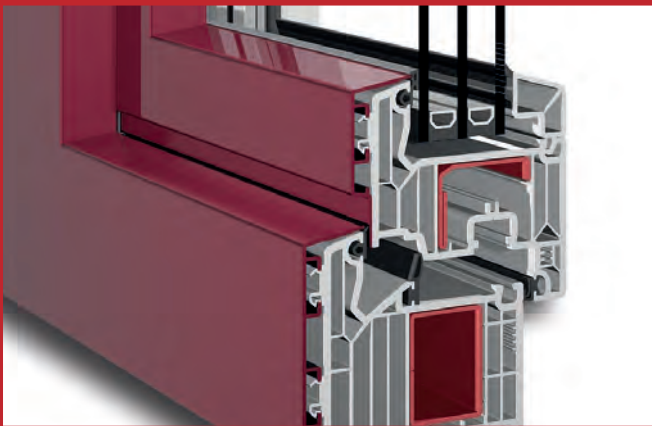

„Einfach brillant,
die vielen
Farben!“

Aluminium- Vorsatzblenden

- Hochwertige Kombination von Kunststoffprofil und Aluminium-Optik
- Ideal für individuelle und anspruchsvolle Gestaltungswünsche
- Nahezu unbegrenzte Farbauswahl (in allen RAL-Farben)
- Flächenversetzte Ansichtsebenen im klassischen VEKA SOFTLINE-Design
- Bewährte hohe Widerstandsfähigkeit und Langlebigkeit
- Geringer Pflege- und Wartungsaufwand
- Einsetzbar für alle VEKA 70-mm-Profilssysteme und für das System SOFTLINE 82

 **TMP**[®]
Fenster+Türen
... die mit dem RAL-Gütezeichen

Stark in Material und Farbe

Die Kombination moderner Kunststoffprofile mit einer Vorsatzblende aus Aluminium vereint die Vorteile zweier höchst unterschiedlicher Werkstoffe: Die optimale Wärme- und Schalldämmung des Kunststofffensters trifft auf die hochwertige Aluminium-Optik mit einer nahezu unbegrenzten Farbauswahl.

Die Vorsatzblenden im klassischen SOFTLINE-Design haben flächenversetzte Ansichtsebenen am Flügel und zeichnen sich durch eine harmonische Linienführung ohne scharfe Ecken und Kanten aus. Sie werden ebenso technisch perfekt wie optisch ansprechend mit dem Kunststoffprofil verbunden.

Perfekte Verbindung: Die individuell gestalteten Aluminium-Vorsatzblenden verdecken die Kunststoffprofile von außen vollständig.

Individuelle Farbgestaltung

Beim Zusammenstellen der Fassadenoptik sind Ihrem persönlichen Geschmack und Ihrer Kreativität keine Grenzen gesetzt!