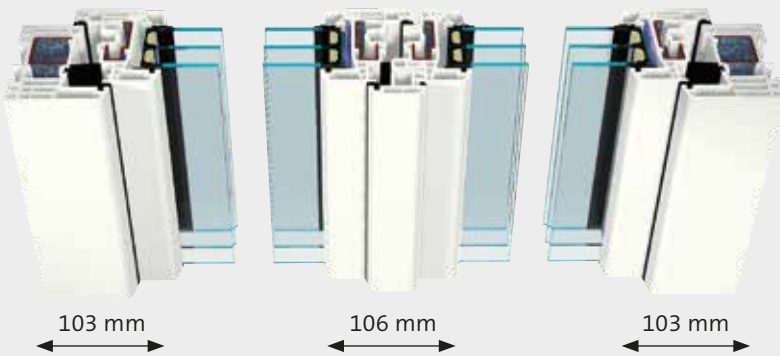

Für moderne Lichtarchitektur

SCHMALER RAHMEN
bis zu
25%
mehr Glas
SCHLÄNKER MONOSTÜP