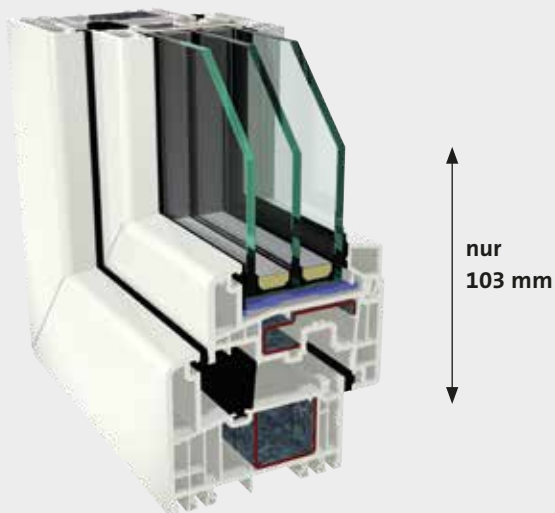

Das S9000 System mit seinen bewusst schmal gehaltenen Flügelansichten und einer dazu passenden Stulp-Lösung, eignet sich ideal für den Bau denkmalgeschützter Hausfassaden.* Die Anforderungen des Denkmalschutzes, wie z.B. schmale Ansichtsbreiten, keine sichtbaren unteren Entwässerungsschlitze oder hochwertige Oberflächen können mit dem S 9000 bestens erfüllt werden. Sogar historische Wetterschenkel können nachempfunden werden, alles unter Einhaltung der gesetzlichen energetischen Anforderungen.

Für moderne Lichtarchitektur

SCHMALER RAHMEN
bis zu
25%
mehr Glas
SCHLÄNKER MONOSTÜP

Optimierte Geometrien

Auf ein Minimum komprimierte Profilbreiten sorgen für ein ausgewogenes Verhältnis von Wärmedämmeigenschaften und Statik sowie ein perfektes Zusammenspiel der Beschlagteile.

Weniger Rahmen – mehr Licht

Moderne Architektur ist geprägt von großformatigen Fensterelementen, um eine helle luftige Raumwirkung zu erzielen. Mit dem S 9000 lassen sich besonders schmale Ansichtsbreiten realisieren. Daraus resultieren bis zu 25 % mehr Glasanteil und Lichteinfall.